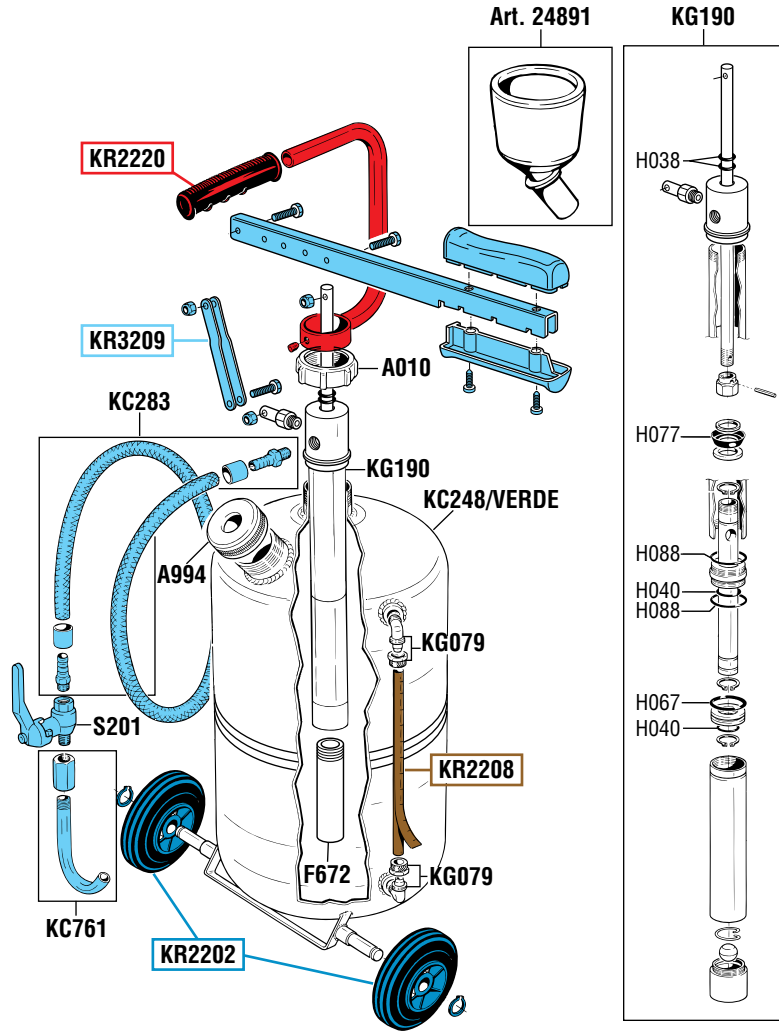

VISTA ESPLOSA - EXPLODED VIEW

tutti i diritti riservati - all rights reserved

GUIDA RICAMBI - SPARE PARTS GUIDE

KIT RICAMBI

OGNI KIT SOTTO RIPORTATO COMPRENDE I RICAMBI EVIDENZIATI CON LO STESSO COLORE E LE RELATIVE GUARNIZIONI. QUESTI RICAMBI NON SONO FORNIBILI SEPARATAMENTE TRANNE QUELLI CODIFICATI.

SPARE PARTS KITS

EACH KIT SHOWN WITH THE SAME COLOR INCLUDES ALSO THE GASKETS. THE SPARE PARTS INCLUDED IN THE KIT CAN'T BE SUPPLIED SEPARATELY EXCEPT THOSE SHOWN WITH A PROPER CODE.

CODICE CODE	DESCRIZIONE DESCRIPTION	Q.TÀ QTY
KR2202	DUE RUOTE Fisse CON ANELLI ELASTICI TWO FIXED WHEELS WITH RETAINING RINGS	1
KR2208	TUBO DI LIVELLO CON ETICHETTA GAUGE TUBE WITH LABEL	1
KR2220	GRUPPO MANICO A "C" HANDLE GROUP	1
KR3209	LEVA E TUBO DI EROGAZIONE LEVER AND DELIVERY HOSE	1

ELENCO RICAMBI FORNIBILI SINGOLARMENTE

LIST OF SPARE PARTS WHICH CAN BE SUPPLIED SEPARATELY

CODICE CODE	DESCRIZIONE DESCRIPTION	Q.TÀ QTY
24891	IMBUTO FUNNEL	1
A010	GHIERA UNIVERSALE UNIVERSAL RING	1
A994	TAPPO BASSA PRESSIONE LOW PRESSURE PLUG	1
F672	PROLUNGA 115 mm EXTENSION 115 mm	1
KC248/VERDE	SERBATOIO 24 l RESERVOIR 24 l	1
KC283	TUBO COLLEGAMENTO CONNECTING HOSE	1
KC761	TERMINALE TERMINAL	1
KG079	GRUPPO GOMITO E GHIERA RING AND ELBOW JOINT GROUP	2
KG190	POMPA OLIO MANUALE MANUAL PUMP GROUP	1
S201	RUBINETTO A SFERA 1/4" BALL VALVE 1/4"	1

Art. KS3281

SET RICAMBI CONSIGLIATI

AI PUNTI VENDITA E ASSISTENZA,
COMPOSTO DAI RICAMBI SOTTO ELENCAE

SPARE PARTS KIT ADVISED

TO THE REPAIR CENTERS. THIS KIT INCLUDES
ALL THE SPARE PARTS SHOWN HERE UNDER

CODICE CODE	DESCRIZIONE DESCRIPTION	Q.TÀ QTY
KR3209	LEVA E TUBO DI EROGAZIONE LEVER AND DELIVERY HOSE	1
KR3251	KIT GUARNIZIONI COMPLETO COMPLETE GASKETS KIT	1