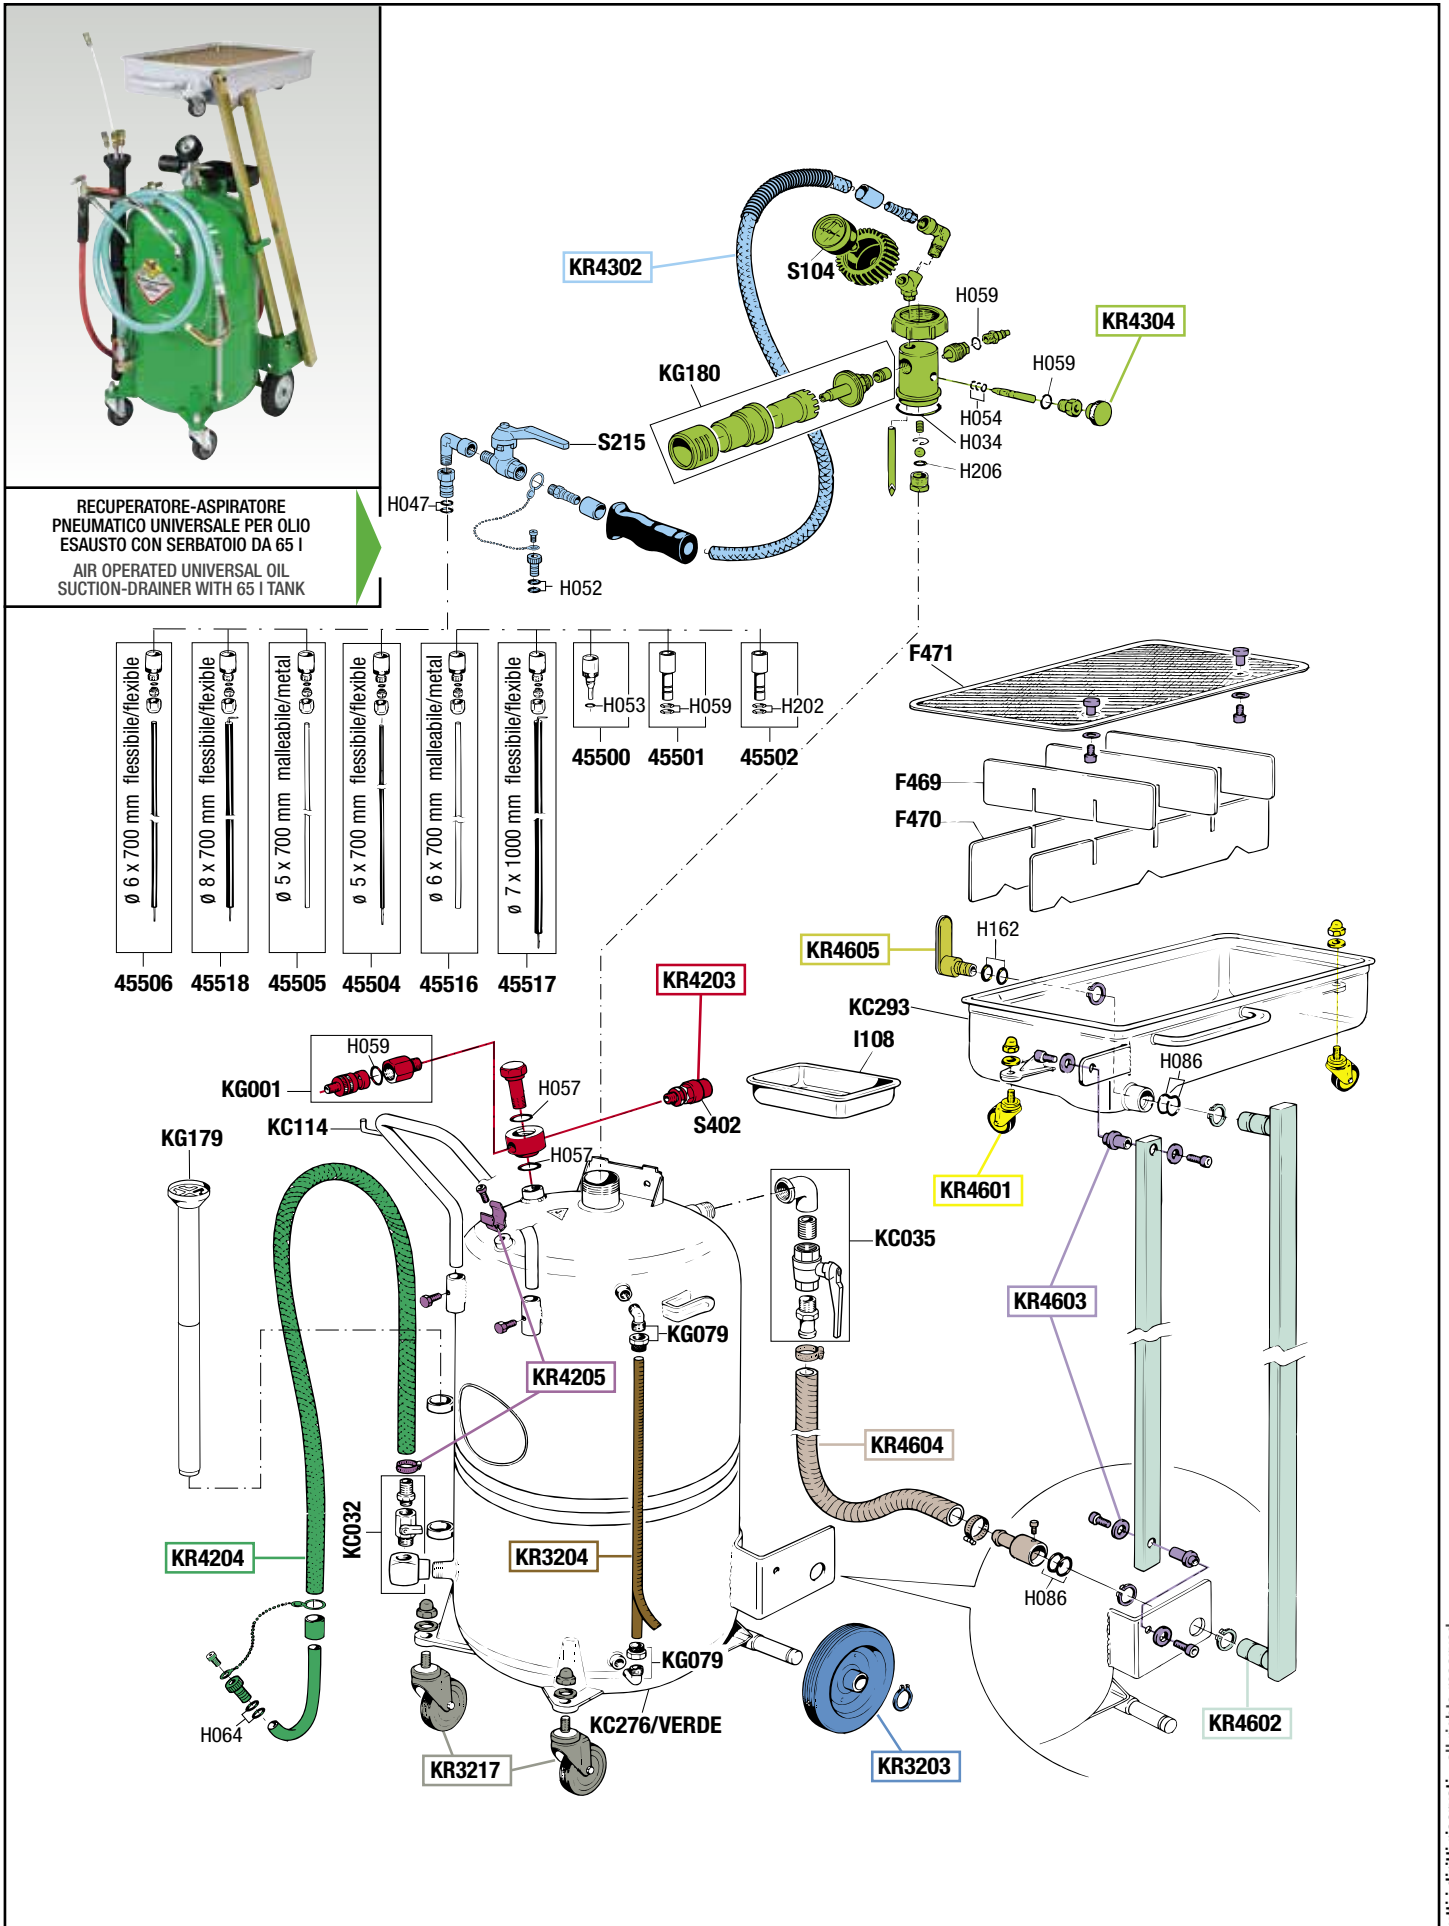

## GUIDA RICAMBI - SPARE PARTS GUIDE

<b>KIT RICAMBI</b>		
OGNI KIT SOTTO RIPORTATO COMPRENDE I RICAMBI EVIDENZIATI CON LO STESSO COLORE E LE RELATIVE GUARNIZIONI. QUESTI RICAMBI NON SONO FORNIBILI SEPARATAMENTE TRANNE QUELLI CODIFICATI.		
<b>SPARE PARTS KITS</b>		
EACH KIT SHOWN WITH THE SAME COLOR INCLUDES ALSO THE GASKETS. THE SPARE PARTS INCLUDED IN THE KIT CAN'T BE SUPPLIED SEPARATELY EXCEPT THOSE SHOWN WITH A PROPER CODE.		
<b>CODICE</b> <i>CODE</i>	<b>DESCRIZIONE</b> <i>DESCRIPTION</i>	<b>Q.TÀ</b> <i>QTY</i>
KR3203	2 RUOTE FISSE CON ANELLI ELASTICI 2 FIXED WHEELS WITH RETAINING RINGS	1
KR3204	TUBO DI LIVELLO ED ETICHETTA GAUGE TUBE AND LABEL	1
KR3217	DUE RUOTE PIROETTANTI CON DADI TWO SWIVELLING WHEELS WITH NUTS	1
KR4203	GRUPPO RUBINETTO-VALVOLA DI SICUREZZA AIR TAP AND SAFETY VALVE GROUP	1
KR4204	TUBO SCARICO CON FASCETTA STRINGI TUBO DISCHARGING HOSE WITH HOSE CLAMP	1
KR4205	SET DI VITI PER SERBATOIO SET OF SCREWS FOR RESERVOIR	1
KR4302	TUBO ASPIRAZIONE COMPLETO COMPLETE SUCTION HOSE	1
KR4304	GRUPPO ASPIRAZIONE CON RUBINETTO SUCTION GROUP WITH TAP	1
KR4601	DUE RUOTE PIROETTANTI CON DADI TWO SWIVELLING WHEELS WITH NUTS	1
KR4602	KIT DUE BRACCI PER RECUP. A PANTOGRAFO TWO ARMS KIT FOR PANTOGRAPH DRAINER	1
KR4603	SET VITI PER BRACCI PANTOGRAFO SET OF SCREWS FOR PANTOGRAPH ARMS	1
KR4604	TUBO FLESSIBILE PER SERBATIO 65 l CONNECTING HOSE FOR 65 l RESERVOIR	1
KR4605	TAPPO RIDUTTORE ASPIRAZIONE SUCTION REDUCTION PLUG	1