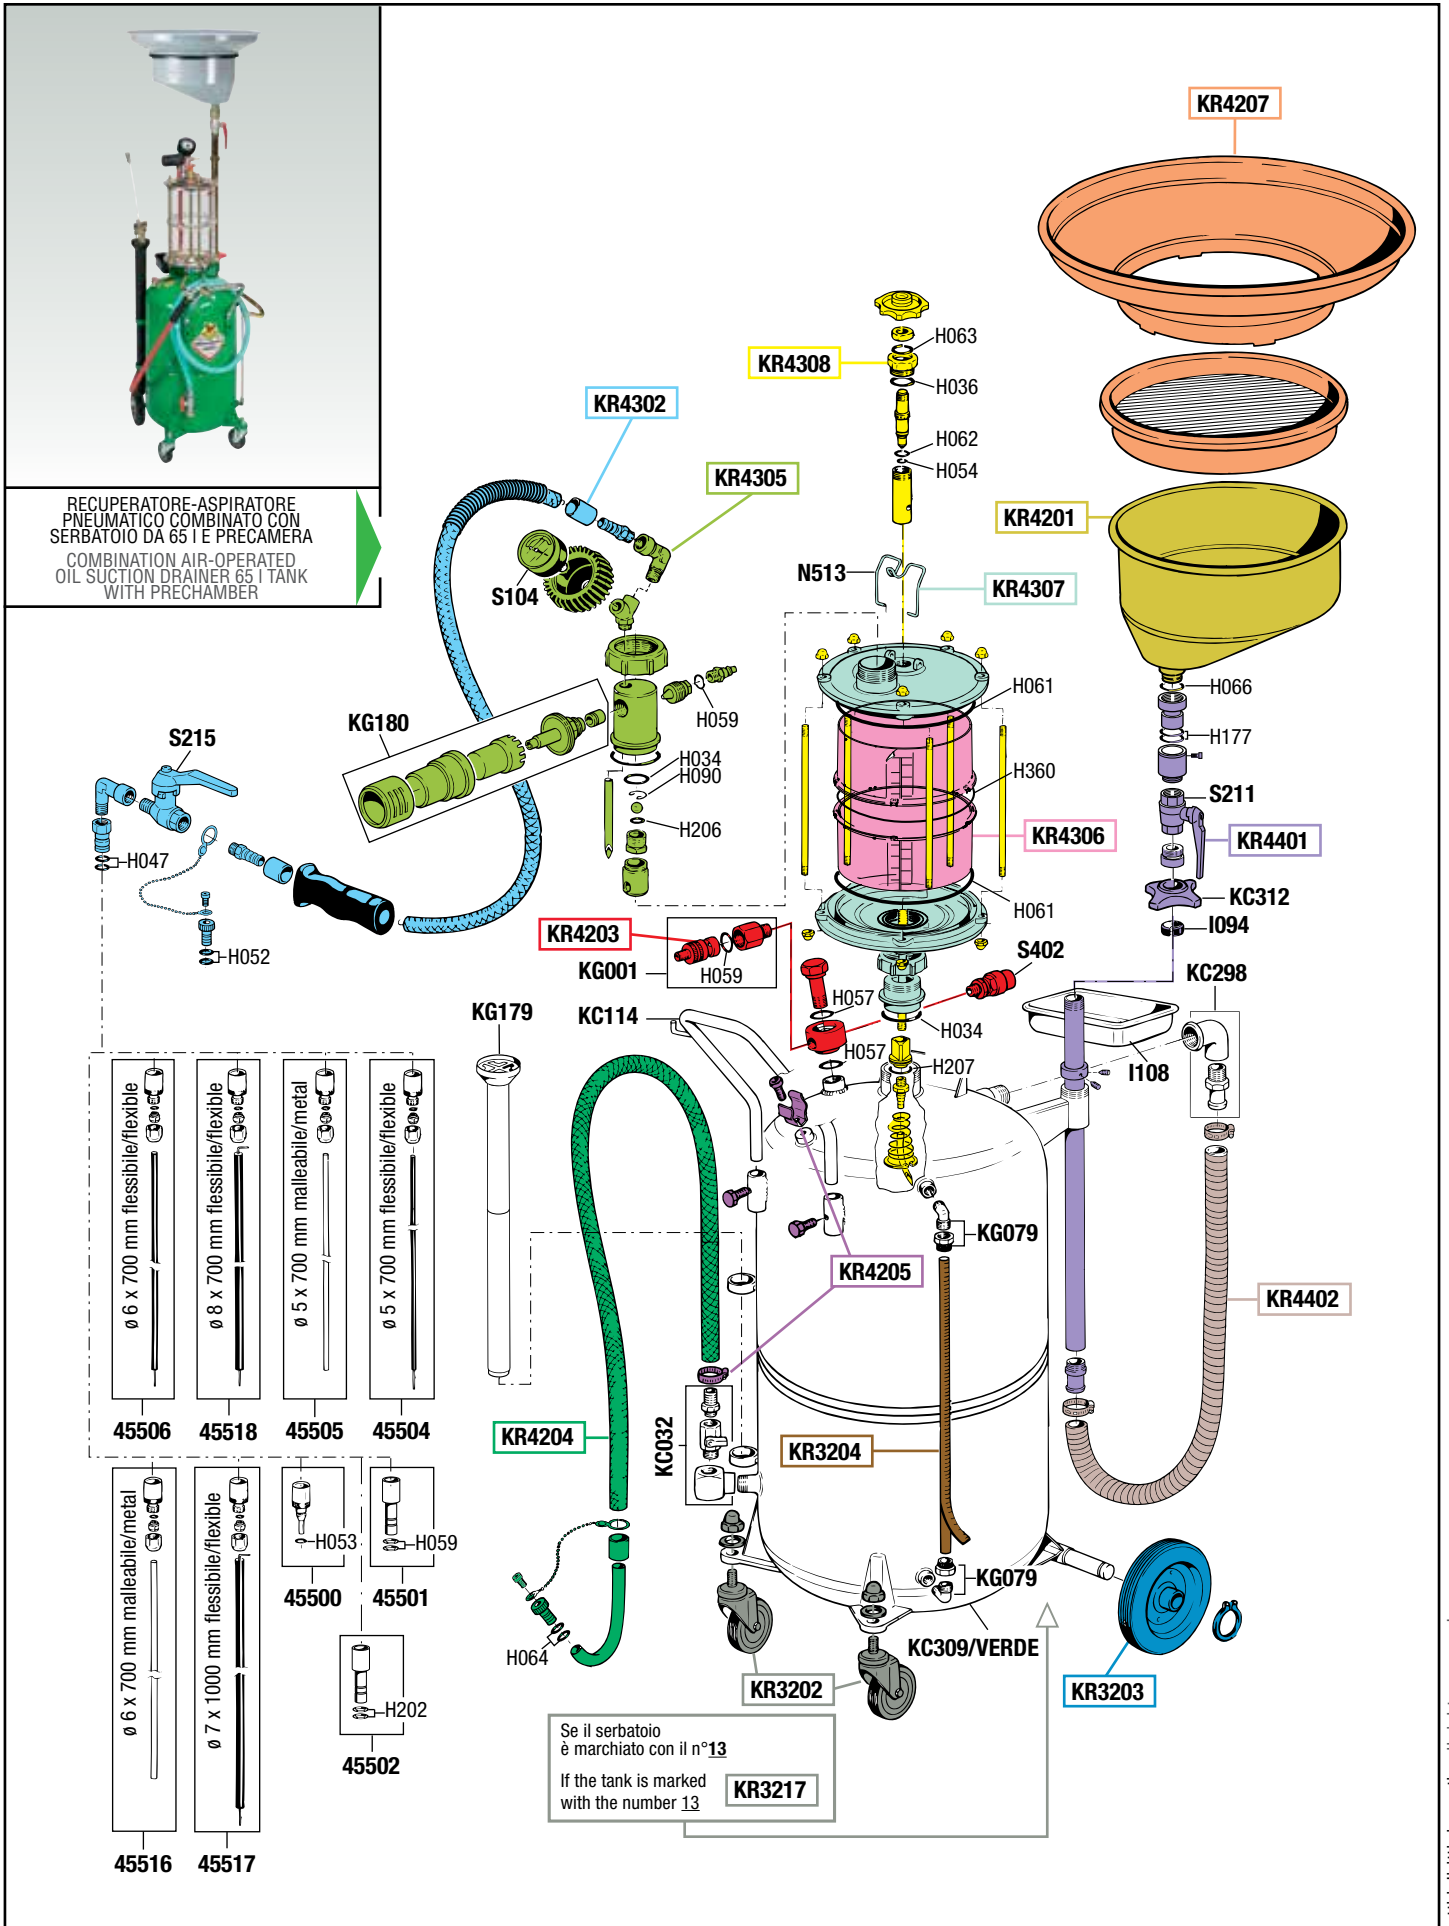

VISTA ESPLOSA - EXPLODED VIEW

RECUPERATORE-ASPIRATORE PNEUMATICO COMBINATO CON SERBATOIO DA 65 L E PRECAMERA
COMBINATION AIR-OPERATED OIL SUCTION DRAINER 65 L TANK WITH PRECHAMBER

Se il serbatoio è marchiato con il n°13
If the tank is marked with the number 13
KR3217

GUIDA RICAMBI - SPARE PARTS GUIDE

KIT RICAMBI		
OGNI KIT SOTTO RIPORTATO COMPRENDE I RICAMBI EVIDENZIATI CON LO STESSO COLORE E LE RELATIVE GUARNIZIONI. QUESTI RICAMBI NON SONO FORNIBILI SEPARATAMENTE TRANNE QUELLI CODIFICATI.		
SPARE PARTS KITS		
EACH KIT SHOWN WITH THE SAME COLOR INCLUDES ALSO THE GASKETS. THE SPARE PARTS INCLUDED IN THE KIT CAN'T BE SUPPLIED SEPARATELY EXCEPT THOSE SHOWN WITH A PROPER CODE.		
CODICE CODE	DESCRIZIONE DESCRIPTION	Q. TÀ QTY
KR3202	DUE RUOTE PIROETTANTI CON DADI TWO SWIVELLING WHEELS WITH NUTS	1
KR3203	2 RUOTE FISSE CON ANELLI ELASTICI 2 FIXED WHEELS WITH RETAINING RINGS	1
KR3204	TUBO DI LIVELLO ED ETICHETTA GAUGE TUBE AND LABEL	1
KR3217	DUE RUOTE PIROETTANTI CON DADI TWO SWIVELLING WHEELS WITH NUTS	1
KR4201	COPPA RACCOGLI OLIO OIL COLLECTING BOWL	1
KR4203	GRUPPO RUBINETTO-VALVOLA DI SICUREZZA AIR TAP AND SAFETY VALVE GROUP	1
KR4204	TUBO SCARICO CON FASCETTA STRINGI TUBO DISCHARGING HOSE WITH HOSE CLAMP	1
KR4205	SET DI VITI PER SERBATOIO SET OF SCREWS FOR RESERVOIR	1
KR4207	IMBUTO CON GRIGLIA FUNNEL WITH NET	1
KR4302	TUBO ASPIRAZIONE COMPLETO COMPLETE SUCTION HOSE	1
KR4305	GRUPPO ASPIRAZIONE COMPLETO COMPLETE SUCTION GROUP	1
KR4306	CILINDRO - 2 O-RING - ETICHETTA CYLINDER - 2 O-RING - LABEL	1
KR4307	DUE FLANGE PRECAMERA TWO TRANSPARENT BOWL FLANGES	1
KR4308	ACCESSORI PRECAMERA TRANSPARENT BOWL ACCESSORIES	1
KR4401	TUBO SUPPORTO COPPA BOWL SUPPORTING TUBE	1
KR4402	TUBO FLESSIBILE PER SERBATOIO 65 l CONNECTING HOSE FOR 65 l RESERVOIR	1