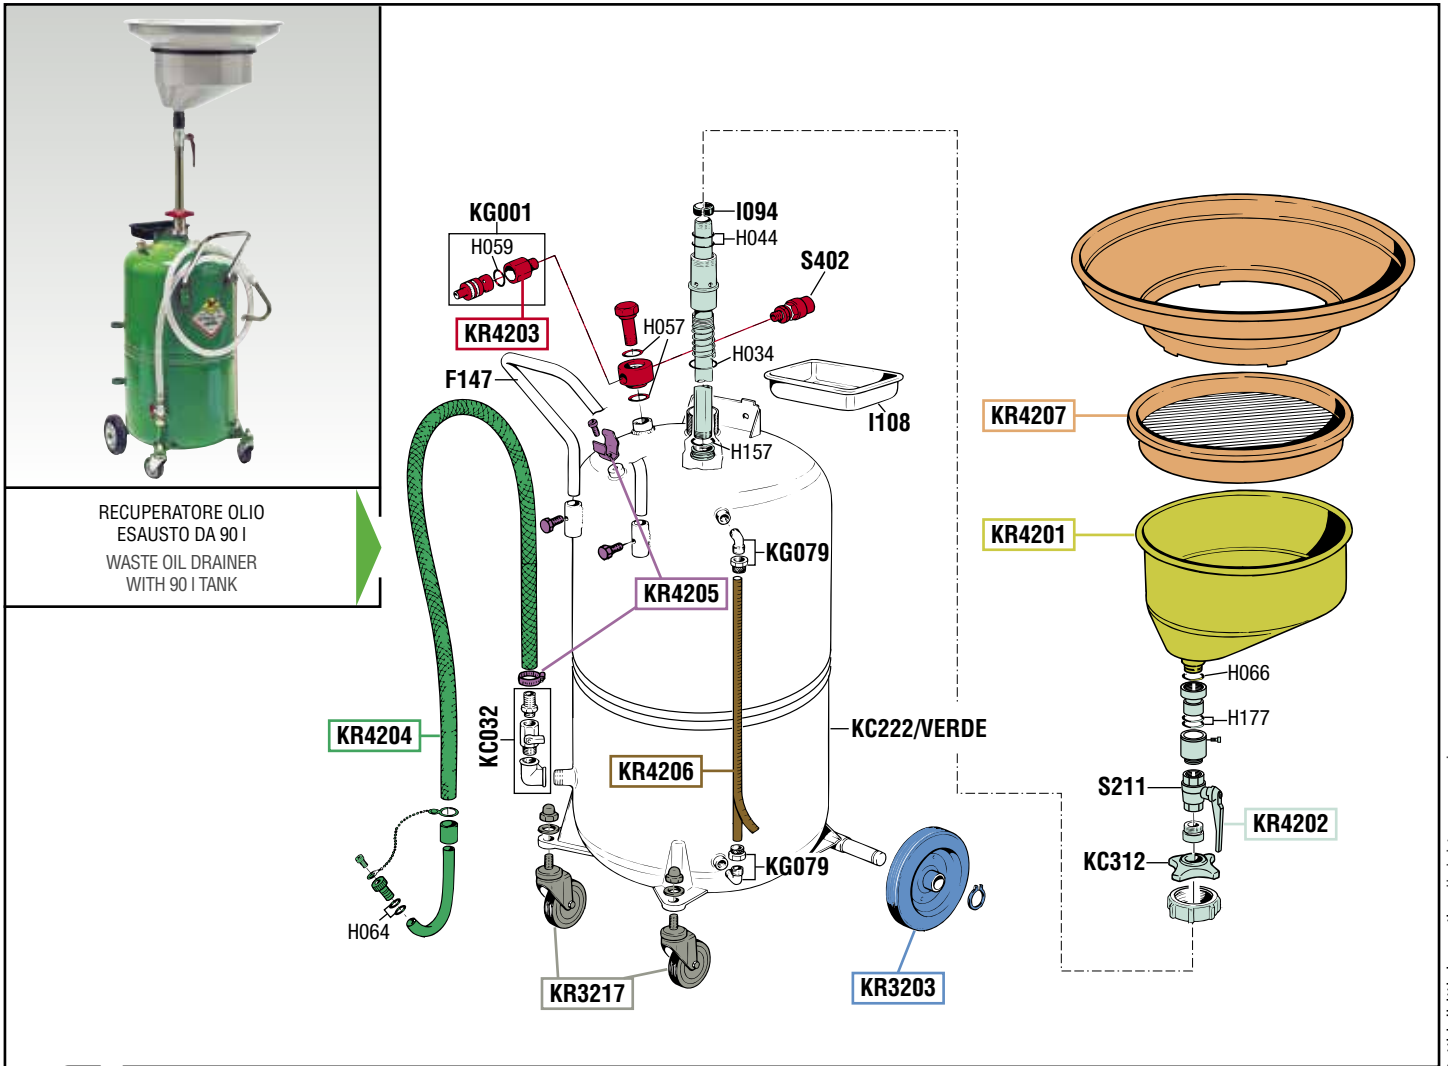

VISTA ESPLOSA - EXPLODED VIEW

tutti i diritti riservati - all rights reserved

GUIDA RICAMBI - SPARE PARTS GUIDE

**KIT RICAMBI**

OGNI KIT SOTTO RIPORTATO COMPRENDE I RICAMBI EVIDENZIATI CON LO STESSO COLORE E LE RELATIVE GUARNIZIONI. QUESTI RICAMBI NON SONO FORNIBILI SEPARATAMENTE TRANNE QUELLI CODIFICATI.

**SPARE PARTS KITS**

EACH KIT SHOWN WITH THE SAME COLOR INCLUDES ALSO THE GASKETS. THE SPARE PARTS INCLUDED IN THE KIT CAN'T BE SUPPLIED SEPARATELY EXCEPT THOSE SHOWN WITH A PROPER CODE.

CODICE CODE	DESCRIZIONE DESCRIPTION	Q.TÀ QTY
KR3203	2 RUOTE Fisse CON ANELLI ELASTICI 2 FIXED WHEELS WITH RETAINING RINGS	1
KR3217	DUE RUOTE PIROETTANTI CON DADI TWO SWIVELLING WHEELS WITH NUTS	1
KR4201	COPPA RACCOGLI OLIO OIL COLLECTING BOWL	1
KR4202	GRUPPO COLLEGAMENTO CONNECTING GROUP	1
KR4203	GRUPPO RUBINETTO-VALVOLA DI SICUREZZA AIR TAP AND SAFETY VALVE GROUP	1
KR4204	TUBO SCARICO CON FASCETTA STRINGI TUBO DISCHARGING HOSE WITH HOSE CLAMP	1
KR4205	SET DI VITI PER SERBATOIO SET OF SCREWS FOR RESERVOIR	1
KR4206	TUBO LIVELLO CON ETICHETTA GAUGE TUBE WITH LABEL	1
KR4207	IMBUTO CON GRIGLIA FUNNEL WITH NET	1

**ELENCO RICAMBI FORNIBILI SINGOLARMENTE**

LIST OF SPARE PARTS WHICH CAN BE SUPPLIED SEPARATELY

CODICE CODE	DESCRIZIONE DESCRIPTION	Q.TÀ QTY
F147	MANICO A "U" HANDLE	1
I108	VASCHETTA PORTA OGGETTI TOOL TRAY	1
KC032	GRUPPO SCARICO SERBATOIO DISCHARGING GROUP	1
KC222/VERDE	SERBATOIO 90 l RESERVOIR 90 l	1
KC312	GHIERA IRON RING	1
KG001	RUBINETTO UNIVERSALE CARICA ARIA UNIVERSAL AIR TAP	1
KG079	GRUPPO GOMITO E GHIERA RING AND ELBOW JOINT GROUP	2
S211	RUBINETTO A SFERA 1" BALL VALVE 1"	1
S402	VALVOLA DI SICUREZZA 1 bar SAFETY VALVE 1 bar	1

CODICE CODE	DESCRIZIONE DESCRIPTION	Q.TÀ QTY
KR4204	TUBO SCARICO CON FASCETTA STRINGI TUBO DISCHARGING HOSE WITH HOSE CLAMP	1
KR4250	KIT GUARNIZIONI COMPLETO COMPLETE GASKETS KIT	1