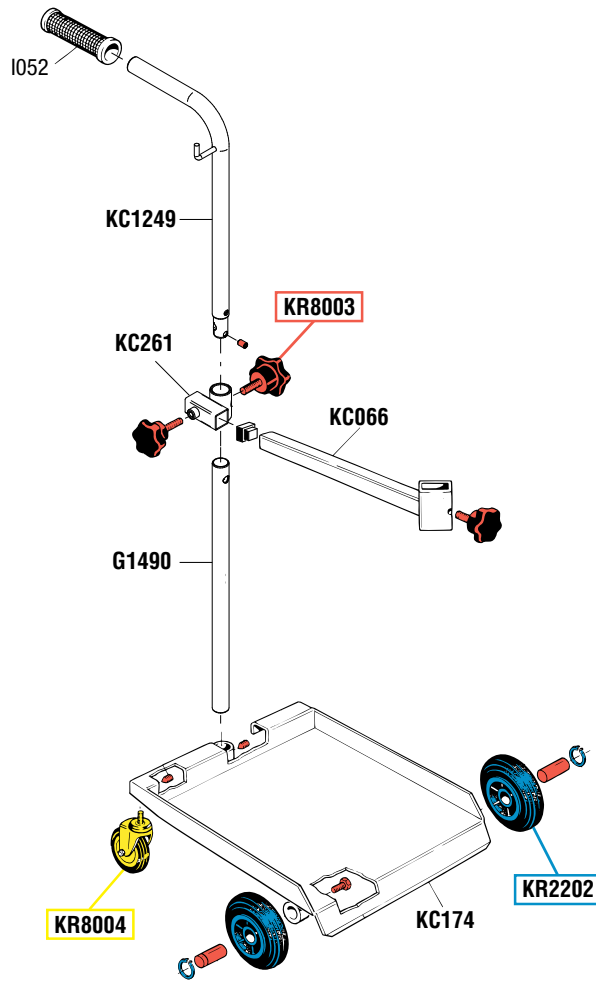

VISTA ESPLOSA - EXPLODED VIEW

tutti i diritti riservati - all rights reserved

GUIDA RICAMBI - SPARE PARTS GUIDE

KIT RICAMBI

OGNI KIT SOTTO RIPORTATO COMPRENDE I RICAMBI EVIDENZIATI CON LO STESSO COLORE E LE RELATIVE GUARNIZIONI. QUESTI RICAMBI NON SONO FORNIBILI SEPARATAMENTE TRANNE QUELLI CODIFICATI.

SPARE PARTS KITS

EACH KIT SHOWN WITH THE SAME COLOR INCLUDES ALSO THE GASKETS. THE SPARE PARTS INCLUDED IN THE KIT CAN'T BE SUPPLIED SEPARATELY EXCEPT THOSE SHOWN WITH A PROPER CODE.

| CODICE CODE | DESCRIZIONE DESCRIPTION | Q.TÀ QTY |
|----------------|--|-------------|
| KR2202 | DUE RUOTE FISSE CON ANELLI ELASTICI TWO FIXED WHEELS WITH RETAINING RINGS | 1 |
| KR8003 | ACCESSORI ACCESSORIES | 1 |
| KR8004 | 2 RUOTE PIROETTANTI ø 60 mm 2 SWIVELING WHEELS ø 60 mm | 1 |

ELENCO RICAMBI FORNIBILI SINGOLARMENTE

LIST OF SPARE PARTS WHICH CAN BE SUPPLIED SEPARATELY

| CODICE CODE | DESCRIZIONE DESCRIPTION | Q.TÀ QTY |
|----------------|--|-------------|
| G1490 | MANICO INFERIORE LOWER HANDLE | 1 |
| 1052 | MANOPOLA KNOB | 1 |
| KC066 | STAFFA SUPPORTO ACCESSORI ACCESSORIES SUPPORT BRACKET | 1 |
| KC092 | MANICO HANDLE | 1 |
| KC174 | PIANO CARRELLO TROLLEY TOP | 1 |
| KC261 | SUPPORTO REGOLABILE ADJUSTABLE SUPPORT | 1 |
| KC1249 | MANICO SUPERIORE UPPER HANDLE | 1 |