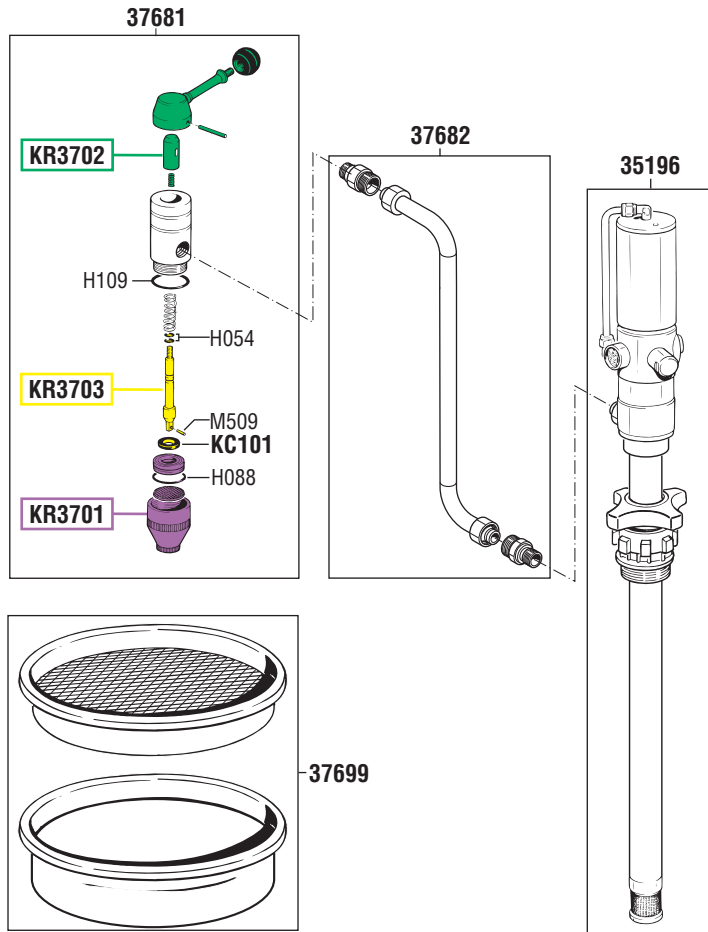

VISTA ESPLOSA - EXPLODED VIEW

GUIDA RICAMBI - SPARE PARTS GUIDE

**KIT RICAMBI**

OGNI KIT SOTTO RIPORTATO COMPRENDE I RICAMBI EVIDENZIATI CON LO STESSO COLORE E LE RELATIVE GUARNIZIONI. QUESTI RICAMBI NON SONO FORNIBILI SEPARATAMENTE TRANNE QUELLI CODIFICATI.

**SPARE PARTS KITS**

EACH KIT SHOWN WITH THE SAME COLOR INCLUDES ALSO THE GASKETS. THE SPARE PARTS INCLUDED IN THE KIT CAN'T BE SUPPLIED SEPARATELY EXCEPT THOSE SHOWN WITH A PROPER CODE.

CODICE CODE	DESCRIZIONE DESCRIPTION	Q.TÀ QTY
KR3701	TERMINALE TERMINAL	1
KR3702	COMANDO RUBINETTO TAP CONTROL	1
KR3703	VALVOLA COMANDO RUBINETTO TAP CONTROL VALVE	1

**ELENCO RICAMBI FORNIBILI SINGOLARMENTE**

LIST OF SPARE PARTS WHICH CAN BE SUPPLIED SEPARATELY

CODICE CODE	DESCRIZIONE DESCRIPTION	Q.TÀ QTY
35196	POMPA PER DISTRIBUZIONE R 3:1 DISTRIBUTION PUMP R 3:1	1
37681	RUBINETTO BAR OLIO OIL BAR TAP	1
37682	TUBO DI COLLEGAMENTO CONNECTION HOSE	1
37699	VASCHETTA RACCOGLIGOCCE DRIP-CATCHER TRAY	1

**Art.  
KR3750**

**KIT GUARNIZIONI COMPLETO**

COMPOSTO DALLE GUARNIZIONI SOTTO ELENCAE  
JOINTS GASKETS LIST  
INCLUDING ALL THE GASKETS SHOWN HERE UNDER

CODICE CODE	DESCRIZIONE DESCRIPTION	Q.TÀ QTY
H054	O-RING 2018 O-RING 2018	2
H088	O-RING 2106 "NBR 70" O-RING 2106 "NBR 70"	1
H109	O-RING 3131 O-RING 3131	1
KC101	VALVOLA VALVE	1
M509	SPINA ELASTICA ø 3 x 10 PIN ø 3 x 10	1