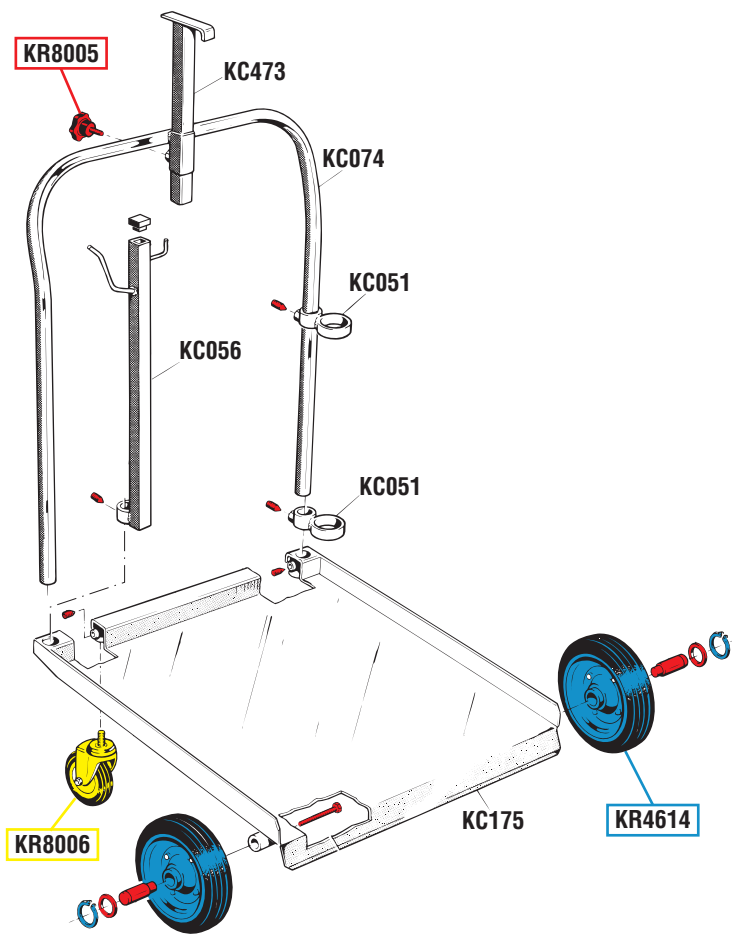

VISTA ESPLOSA - EXPLODED VIEW

tutti i diritti riservati - all rights reserved

GUIDA RICAMBI - SPARE PARTS GUIDE

KIT RICAMBI
OGNI KIT SOTTO RIPORTATO COMPRENDE I RICAMBI EVIDENZIATI CON LO STESSO COLORE E LE RELATIVE GUARNIZIONI. QUESTI RICAMBI NON SONO FORNIBILI SEPARATAMENTE TRANNE QUELLI CODIFICATI.

SPARE PARTS KITS
EACH KIT SHOWN WITH THE SAME COLOR INCLUDES ALSO THE GASKETS. THE SPARE PARTS INCLUDED IN THE KIT CAN'T BE SUPPLIED SEPARATELY EXCEPT THOSE SHOWN WITH A PROPER CODE.

| CODICE CODE | DESCRIZIONE DESCRIPTION | Q.TÀ QTY |
|----------------|--|-------------|
| KR4614 | 2 RUOTE FISSI CON ANELLI ELASTICI 2 FIXED WHEELS WITH RETAINING RINGS | 1 |
| KR8005 | ACCESSORI ACCESSORIES | 1 |
| KR8006 | 2 RUOTE PIROETTANTI ø 80 mm 2 SWIVELING WHEELS ø 80 mm | 1 |

ELENCO RICAMBI FORNIBILI SINGOLARMENTE
LIST OF SPARE PARTS WHICH CAN BE SUPPLIED SEPARATELY

| CODICE CODE | DESCRIZIONE DESCRIPTION | Q.TÀ QTY |
|----------------|--|-------------|
| KC051 | SUPPORTO POMPA PUMP SUPPORT | 2 |
| KC056 | SUPPORTO ACCESSORI ACCESSORIES SUPPORT | 1 |
| KC074 | MANICO HANDLE | 1 |
| KC175 | PIANO CARRELLO TROLLEY TOP | 1 |
| KC473 | SUPPORTO BLOCCA FUSTO DRUM LOCK SUPPORT | 1 |